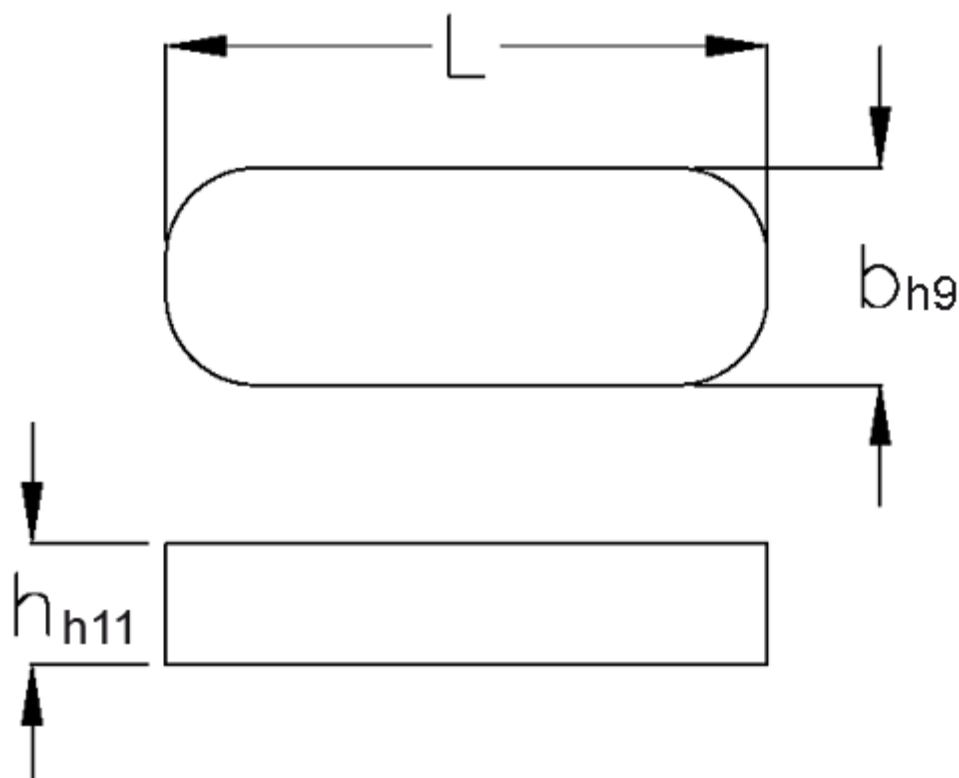

Varenummer: 090512830

Beskrivelse: KLEE Pasfedre A 12x8x30 DIN 6885

Mål

b = 12

h = 8

L = 30.0

Tolerance b = 0.043

Tolerance h = 0.090

Tolerance L = -0,3